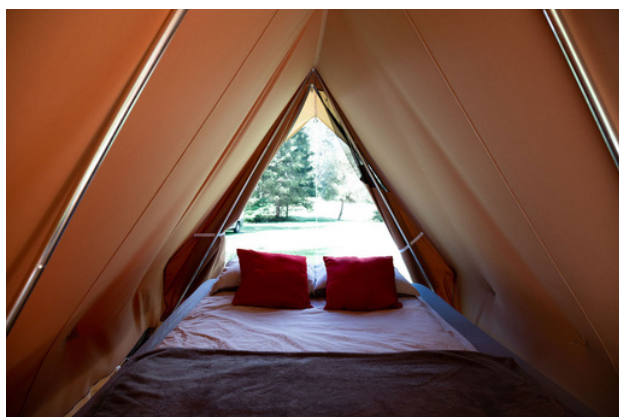

ouverture locatif du 7 mai au 2 septembre 2024

HOTELLERIE TOILEE A LA NUITEE 2024

TARIFS MINI TARIFS MAXI

tarif à la nuitée selon calendrier tarifaire

MOUNTAIN TENT - tente canadienne - 2 pers **37,80€** **63,00€**

TAXE DE SEJOUR (personne + 18ans, base 2023) **0,20€**

**-15% à
partir de
la 2ème
nuit**

i **INFOS PRATIQUES !**

HORAIRE D'ARRIVEE **HORAIRE DE DEPART**
à partir de 16h00 avant 10h00

- linge de lit fourni, lits fait à l'arrivée
- 1 seul véhicule par emplacement installation avant 20h00
- **animal interdit dans les locatifs**
- camping FERME à la circulation de 22h00 à 7h00

possibilité de souscrire à
l'assurance annulation :
4,00 % du séjour

**arrivée & départ
tous les jours !!**