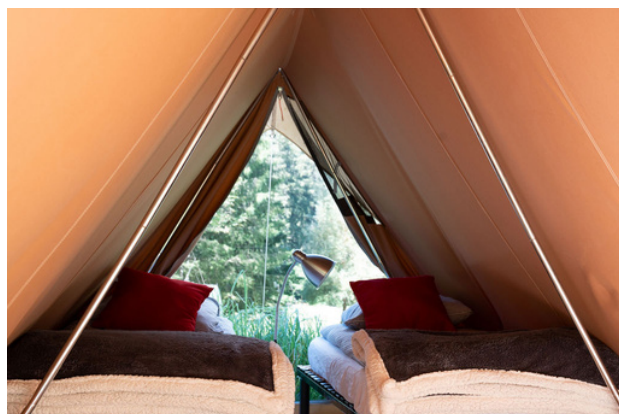

ouverture locatif du 7 mai au 2 septembre 2024

HOTELLERIE TOILEE A LA NUITEE 2024

TARIFS MINI TARIFS MAXI

tarif à la nuitée selon calendrier tarifaire

MOUNTAIN TENT - tente canadienne - 2 pers **37,80€** **63,00€**

TAXE DE SEJOUR (personne + 18ans, base 2023) **0,20€**

**-15% à
partir de
la 2ème
nuit**

i **INFOS PRATIQUES !**

HORAIRE D'ARRIVEE **HORAIRE DE DEPART**
à partir de 16h00 avant 10h00

- linge de lit fourni, lits fait à l'arrivée
- 1 seul véhicule par emplacement installation avant 20h00
- **animal interdit dans les locatifs**
- camping FERME à la circulation de 22h00 à 7h00

possibilité de souscrire à
l'assurance annulation :
4,00 % du séjour

**arrivée & départ
tous les jours !!**